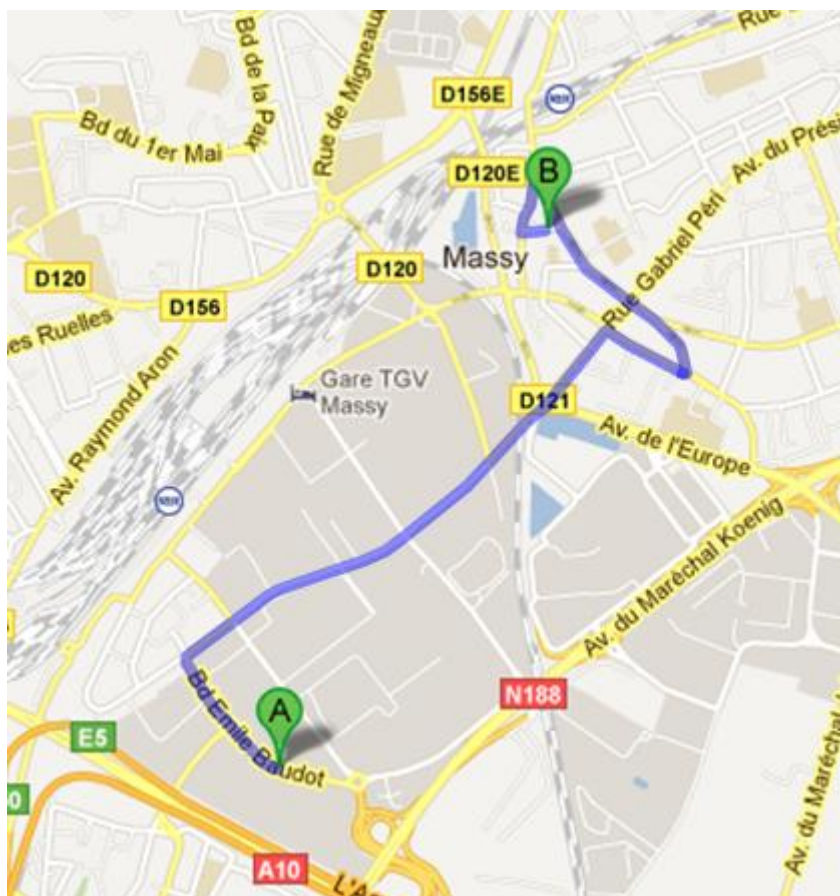

AFTIB

Association Française de Thermographie Infrarouge

Hôtel de la Poste

5 Ruelle de Gaudon 91300 MASSY

Tel : 01 69 20 81 98

A 2,9 km du centre de formation AFTIB.

Moins de 10 mn en voiture ou moins de 30 mn à pied.

A une station de RER de la station MASSY PALAISEAU.

TARIFS :