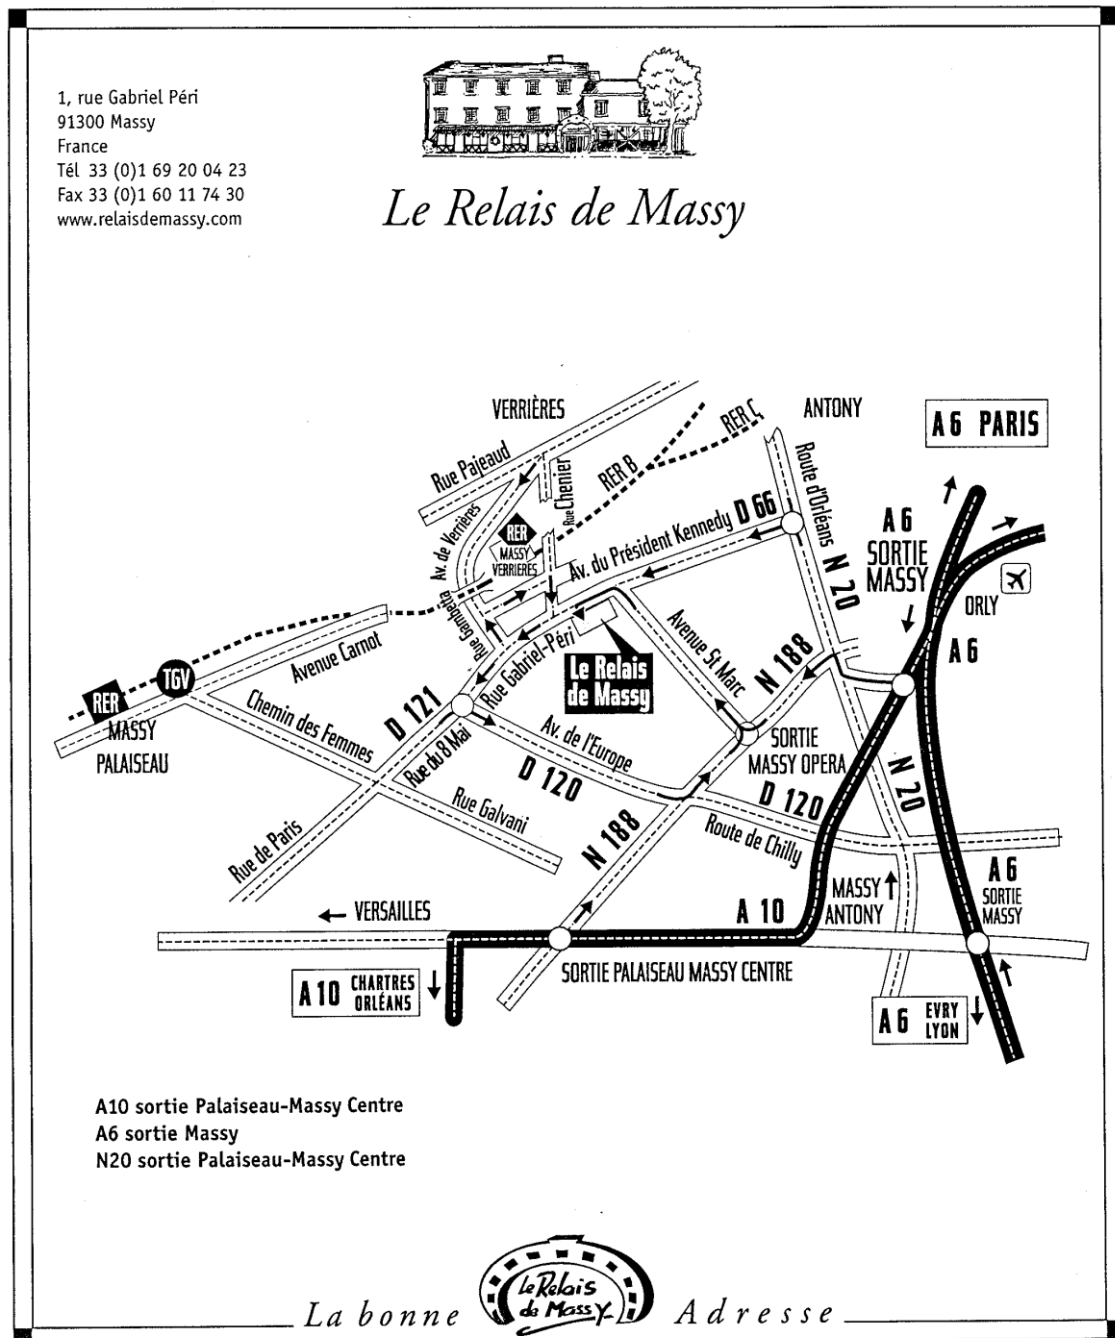

AFTIB

Association Française de Thermographie Infrarouge

Le relais de Massy

1 rue Gabriel Péri 91300 MASSY
01 69 20 04 23

TARIFS :

A 2,9 km du centre de formation AFTIB.

Moins de 10 mn en voiture ou moins de 30 mn à pied.

A une station de RER de la station MASSY PALAISEAU.

HÔTEL*